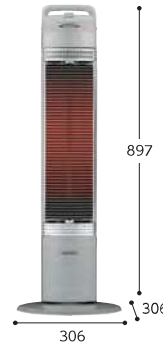

サンポット FF式温風コンパクトタイプ

タンク容量 5L クールトップ 防火性能 認証品

3 FF-473CTL M
標準価格 **153,000円**
●カートリッジタンク内蔵

品番	発注コード	暖房出力(kW)	消費電力(W(50/60Hz))	質量(kg)	暖房のめやす(寒冷地)		暖房のめやす(温暖地)	
					木造(畳まで)	コンクリート(畳まで)	木造(畳まで)	コンクリート(畳まで)
1 FF-AG6820H(MN)	CRNA1075	1.98~6.78	2,26/7.79	25	18(29.5㎡)	28(46.0㎡)	18(29.5㎡)	24(39.5㎡)
2 FF-AG6820H(W)	CRNA1074	1.98~6.78	2,26/7.79	25				
3 FF-473CTL M	SPTA0418	1.59~4.65	25~36/26~33	20	12(20.0㎡)	19(31.5㎡)	12(20.0㎡)	17(28.0㎡)

ダイキン工業 セラムヒート

遠赤外線暖房機

タテコ首振り 転倒OFF タイマー最大6時間
仕様・オフ・住宅用・床置タイプ

4 CER11XS-W
標準価格 **オープン価格**
●電源コード標準付属

コロナ コアヒートスリム

遠赤外線暖房機

省エネセンサー

パワーモニター
搭載で暖かさが見える。

5 CH-920R(S)
標準価格 **オープン価格**
●電源コード1.9m

コロナ コアヒート

遠赤外線暖房機

6 CH-1220R(W)
標準価格 **オープン価格**
●電源コード2m

山善 遠赤外線 グラファイトヒーター

セラミックヒーター

立ち上がり 0.2秒

まさに超速!