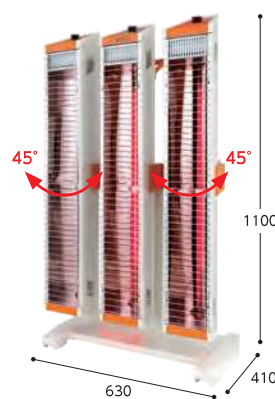

スイデン

遠赤外線ヒーター

転倒安全
スイッチ

片
キャスター

2 SEH-45A-3

標準価格 **オープン価格**

※電源コードは別売りとなります。

遠赤外線ヒーター(電気式)