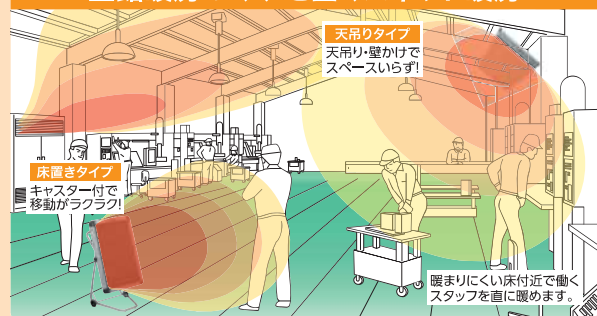

なぜ現場ではホカッとeが選ばれる？

火災のリスクを減らす安全設計

転倒OFFスイッチ/過熱防止器/停電時安全/過負荷保護が標準装備。
また、パネル温度が低いので、火災の不安を軽減します。

太陽のぬくもり

表面ではなく、身体の芯からあたためる遠赤外線と、その効果を引き出すパネルの採用により、まるで太陽のようなやさしいぬくもりを広範囲に届けます。

全館暖房の“穴”を塞ぐスポット暖房

品番	発注コード	消費電力(kW)	電源	サイズ(mm)	質量(kg)
1 SEH-30A-2	SFXA0376	3	単相200V	480×410×1100	15
2 SEH-45A-3	SFXA0377	4.5	三相200V	630×410×1100	22
3 WPS-30A	SIZA0065	1.5~3	三相200V	650×550×1110	25.6
4 WPS-30AS	SIZA0067	1.5~3	単相200V	650×550×1110	25.6
5 WPS-20S	SIZA0066	1~2	単相200V	382×408×926/1026/1126(3段階)	14
6 WPS-30T	SIZA0069	1.5~3	三相200V	996×566×312	25