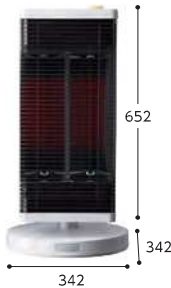

ダイキン工業 セラムヒート

遠赤外線暖房機

タテコ首振り 転倒OFF タイマー最大6時間
仕様・オフ・住宅用・床置タイプ

4 CER11XS-W
標準価格 **オープン価格**
●電源コード標準付属