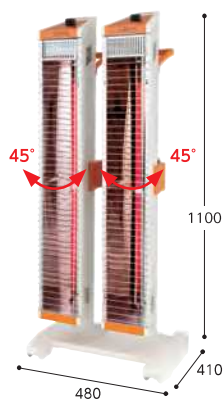

作業者を暖める 作業現場などのスポット暖房に最適。体の芯まで暖めます。

スイデン

遠赤外線ヒーター

転倒安全
スイッチ

片
キャスター

1 SEH-30A-2

標準価格 **オープン価格**

※電源コードは別売りとなります。

スイデン

遠赤外線ヒーター

転倒安全
スイッチ

片
キャスター

2 SEH-45A-3

標準価格 **オープン価格**

※電源コードは別売りとなります。

遠赤外線ヒーター(電気式)

静岡製機

ほかっとe遠赤外線電気ヒーター

正面に加え、
左右にも暖かさが広がる。

火災リスクが低い
電気ヒーター。

天井吊
壁掛け型

WPS-30A

WPS-20S

3 WPS-30A
4 WPS-30AS