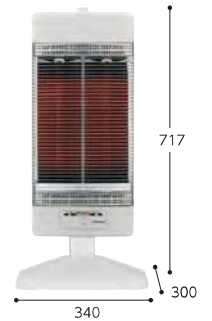

サンポット FF式温風コンパクトタイプ

タンク容量 5L クールトップ 防火性能 認証品

3 FF-473CTL M
標準価格 **153,000円**
●カートリッジタンク内蔵

品番	発注コード	暖房出力(kW)	消費電力(W(50/60Hz))	質量(kg)	暖房のめやす(寒冷地)		暖房のめやす(温暖地)	
					木造(畳まで)	コンクリート(畳まで)	木造(畳まで)	コンクリート(畳まで)
1 FF-AG6820H(MN)	CRNA1075	1.98~6.78	2,26/7.79	25	18(29.5㎡)	28(46.0㎡)	18(29.5㎡)	24(39.5㎡)
2 FF-AG6820H(W)	CRNA1074	1.98~6.78	2,26/7.79	25				
3 FF-473CTL M	SPTA0418	1.59~4.65	25~36/26~33	20	12(20.0㎡)	19(31.5㎡)	12(20.0㎡)	17(28.0㎡)

ダイキン工業 セラムヒート

遠赤外線暖房機

タテコ首振り 転倒OFF タイマー最大6時間
仕様・オフ・住宅用・床置タイプ

4 CER11XS-W
標準価格 **オープン価格**
●電源コード標準付属

コロナ コアヒートスリム

遠赤外線暖房機

省エネセンサー

パワーモニター
搭載で暖かさが見える。

5 CH-920R(S)
標準価格 **オープン価格**
●電源コード1.9m

コロナ コアヒート

遠赤外線暖房機

6 CH-1220R(W)
標準価格 **オープン価格**
●電源コード2m

山善 遠赤外線 グラファイトヒーター

セラミックヒーター

立ち上がり 0.2秒

まさに超速!